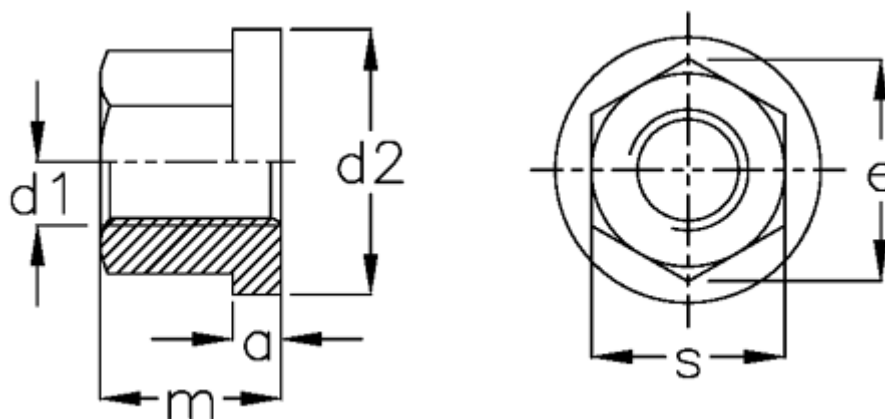

Varenummer: 20818514
Beskrivelse: E+G Sekskantmøtrik med krave
DIN 6331-M16

Mål

a = 5.0
d1 = M16
d2 = 31
e = 27.7
m = 24
s = 24